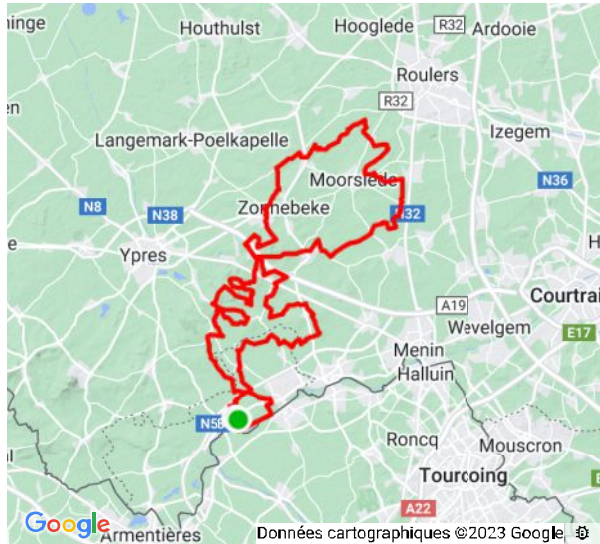

91 kms - CCW 2023

<https://www.strava.com/routes/3093262241577930158>

92,04 km

516 m

Distance

Dénivelé positif

Route

Type de sortie à vélo

Durée de déplacement estimée: 3:48:26

Les recommandations d'itinéraires peuvent être incomplètes ou inexactes et contenir des sections de propriétés privées ou des sections de terrain difficiles ou dangereuses. Faites toujours preuve de discernement quant à la sûreté des conditions des routes et des chemins, et respectez le Code de la route et la propriété privée. Durée de déplacement estimée basée sur votre vitesse moyenne de 24,2 km/h au cours de ces 4 dernières semaines

DIRECTION	DISTANCE (kilomètres)
Poursuivre sur Ruc de l'Ancienne Place	0,0
Droite sur Chemin du Pricuré	0,4
Poursuivre sur le point de passage hors route. Aucune donnée disponible.	0,6
Continuer sur Route des Ecluses	2,4
Gauche sur Chemin d'Halluin	3,0
Droite sur Bas Chemin	3,6
Droite sur Chaussée de Warneton	3,7
Gauche sur Ruc de la 143ème Brigade	4,0
Gauche sur Chemin des Trois Chênes	4,3
Poursuivre sur le point de passage hors route. Aucune donnée disponible.	5,8

Droite sur Chemin de la Forge	6,1
Continuer sur Cornet d'en Haut	6,2
Droite sur Ruc de Wytschacte	8,2
Gauche sur Rue de la Cortewilde	8,4
Droite sur Rue de la Chicane	9,5
Droite sur Rue Voorstraete	10,4
Droite sur Rue de Zandvoorde	12,3
Gauche sur Hauts Bois	13,2
Droite sur Chemin Onze	13,5
Gauche sur Rue de l'Amérique - Amerikstraat	14,2
Droite sur Blokstraat	14,8
Gauche sur Amerikstraat	15,2
Continuer sur Klitjstraat	16,1
Gauche sur Klitjbosstraat	16,5
Continuer sur Vossaardestraat	17,8
Gauche sur Fobbestraat	17,9
Gauche sur Oude Ieperstraat	18,8
Continuer sur Doornkapellestraat	19,0
Continuer sur Kruisckstraat	20,7
Continuer sur Zandvoordestraat	22,3
Continuer sur Oude Zandvoordestraat	22,8
Poursuivre sur le point de passage hors route. Aucune donnée disponible.	23,9
Droite sur Zandvoordestraat	23,9
Droite sur Menenstraat	24,0
Gauche sur Kasteelstraat	24,0
Droite sur Poezelhoeckstraat	24,5
Droite sur Polygonestraat	26,5
Droite sur Oude Kortrijkstraat	27,7
Droite sur Beselarestraat	30,8
Gauche sur Dadizelestraat	30,8
Gauche sur Iloenstraat	31,1
Droite sur Kortrijkdreef	31,9
Continuer sur Kleine Passendalestraat	32,5
Gauche sur Dadizelestraat	32,6